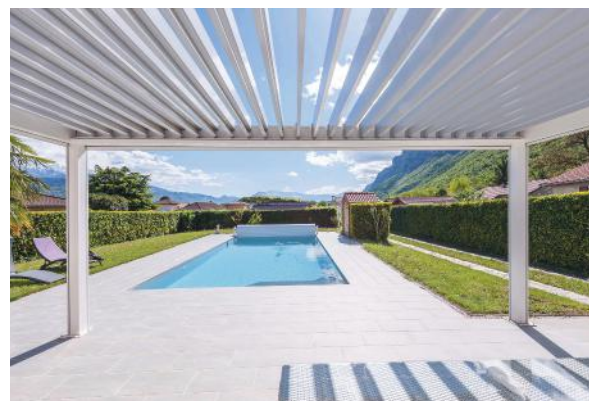

FAG Stores & Fermetures

Sublimez votre confort extérieur

Pergolas, portails, stores, volets, portes d'entrée ou de garage... Chez FAG Stores & Fermetures, on trouve tout ce qu'il faut pour apposer la touche finale à l'agencement de son lieu de vie, et en particulier la pergola bioclimatique à lames orientables Camargue. Un supplément d'élégance de confort et de durabilité, avec en plus une protection contre le soleil, la pluie et le vent.

Vue d'une pergola bioclimatique à lames orientables Camargue, installée à Lumbin.

© David Richalet

Photos © DR

Photos © David Richalet

Modularité totale en fonction de la lumière souhaitée : les lames orientables peuvent s'ouvrir jusqu'à 150°. Les stores latéraux assurent la discrétion et complètent le dispositif.

La pergola à lames orientables Camargue permet de profiter de son extérieur toute l'année. Ce modèle au design intemporel offre des possibilités de personnalisation infinies et s'adapte à tous les styles d'architecture : grand choix de coloris avec les différentes teintes RAL, système de fermetures latérales avec panneaux coulissants en verre Sécurité® ou à

Intelligence et bien-être

De jour comme de nuit, la pergola bioclimatique Camargue vous réserve un espace de bien-être, grâce à un système d'éclairage avec leds intégrées et aux éléments permettant de la chauffer. L'ambiance sonore est assurée par l'intégration de haut-parleurs plats. Votre pergola pilotable par télécommande est aussi connectée sur internet grâce à Tahoma,