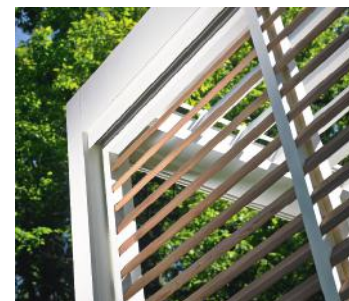

Vue d'une pergola bioclimatique à lames orientables Camargue, installée à Lumbin.

© David Richalet

Photos © DR

Photos © David Richalet

Modularité totale en fonction de la lumière souhaitée : les lames orientables peuvent s'ouvrir jusqu'à 150°. Les stores latéraux assurent la discrétion et complètent le dispositif.

La pergola à lames orientables Camargue permet de profiter de son extérieur toute l'année. Ce modèle au design intemporel offre des possibilités de personnalisation infinies et s'adapte à tous les styles d'architecture : grand choix de coloris avec les différentes teintes RAL, système de fermetures latérales avec panneaux coulissants en verre Sécurité® ou à

lames orientables, version bois ou aluminium. Les stores verticaux motorisés assurent une protection parfaite contre la pluie et le vent et vous isolent des regards indiscrets. Enfin l'évacuation de l'eau, en cas de pluie, se fait par un système de gouttières intégrées dans les colonnes et invisible, afin d'assurer la protection du mobilier de jardin.

Intelligence et bien-être

De jour comme de nuit, la pergola bioclimatique Camargue vous réserve un espace de bien-être, grâce à un système d'éclairage avec leds intégrées et aux éléments permettant de la chauffer. L'ambiance sonore est assurée par l'intégration de haut-parleurs plats. Votre pergola pilotable par télécommande est aussi connectée sur internet grâce à Tahoma,